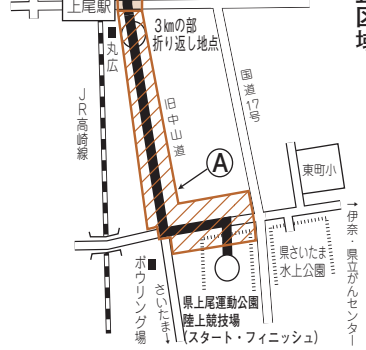

- (A)** 午前8時30分～正午、車両通行の禁止区域
- (B)** 午前8時45分～11時20分、車両通行の禁止区域
- (C)** 午前9時～10時40分、車両通行の禁止区域

旧中山道周辺拡大図

- 午前8時30分～正午、車両通行の禁止区間
- 午前8時45分～11時20分、車両通行の禁止区間
- 旧中山道の規制に伴う車両通行の禁止区間
- 旧中山道の規制に伴う路線バス迂回路

- (A)** 午前8時30分～正午、車両通行の禁止区域
- (B)** 午前8時45分～11時20分、車両通行の禁止区域
- (C)** 午前9時～10時40分、車両通行の禁止区域