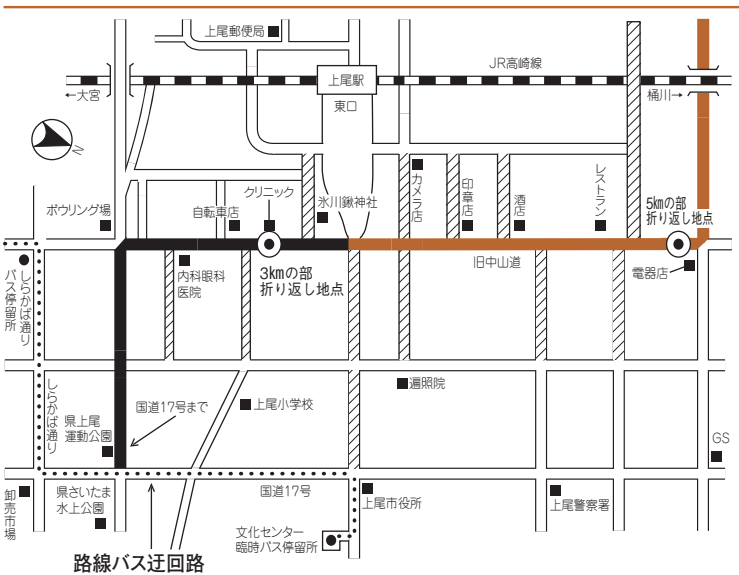

- (A)** 午前8時30分～正午、車両通行の禁止区域
- (B)** 午前8時45分～11時20分、車両通行の禁止区域
- (C)** 午前9時～10時40分、車両通行の禁止区域

旧中山道周辺拡大図

- 午前8時30分～正午、車両通行の禁止区間
- 午前8時45分～11時20分、車両通行の禁止区間
- 旧中山道の規制に伴う車両通行の禁止区間
- 旧中山道の規制に伴う路線バス迂回路

- (A)** 午前8時30分～正午、車両通行の禁止区域
- (B)** 午前8時45分～11時20分、車両通行の禁止区域
- (C)** 午前9時～10時40分、車両通行の禁止区域